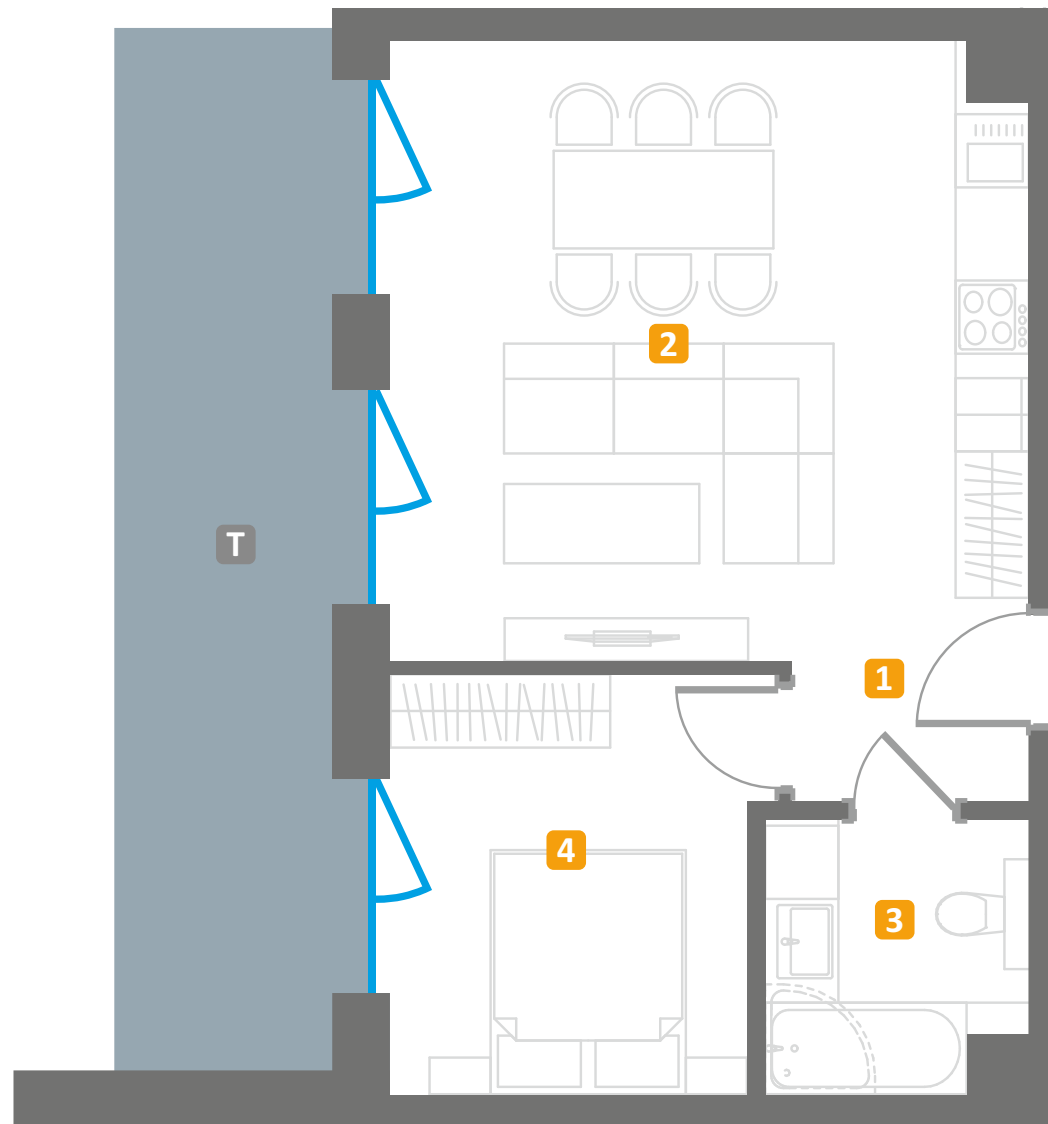

WAPIENNA

A-001

43,47 m²

1	Hol	2,90 m ²
2	Salon	25,66 m ²
3	Łazienka	4,61 m ²
4	Sypialnia	10,30 m ²
	Razem	43,47 m²
T	Taras	15,35 m ²

+ Miejsce parkingowe P-29

MIESZKANIA

A-001	43,47 m ²
A-002	72,76 m ²
A-003	77,20 m ²
A-004	26,62 m ²
A-005A	37,21 m ²
A-005B	46,49 m ²
A-006	50,35 m ²
A-007	52,37 m ²
A-008	50,35 m ²
A-009	52,37 m ²
A-010	52,07 m ²
A-011	96,47 m ²
A-012	52,07 m ²
A-013	52,37 m ²
A-014	51,04 m ²

KOMÓRKI

AK-001	4,94 m ²
AK-002	4,47 m ²
AK-003	4,47 m ²
AK-004	4,91 m ²
AK-005	4,71 m ²
AK-006	4,38 m ²
AK-007	4,47 m ²
AK-008	4,89 m ²