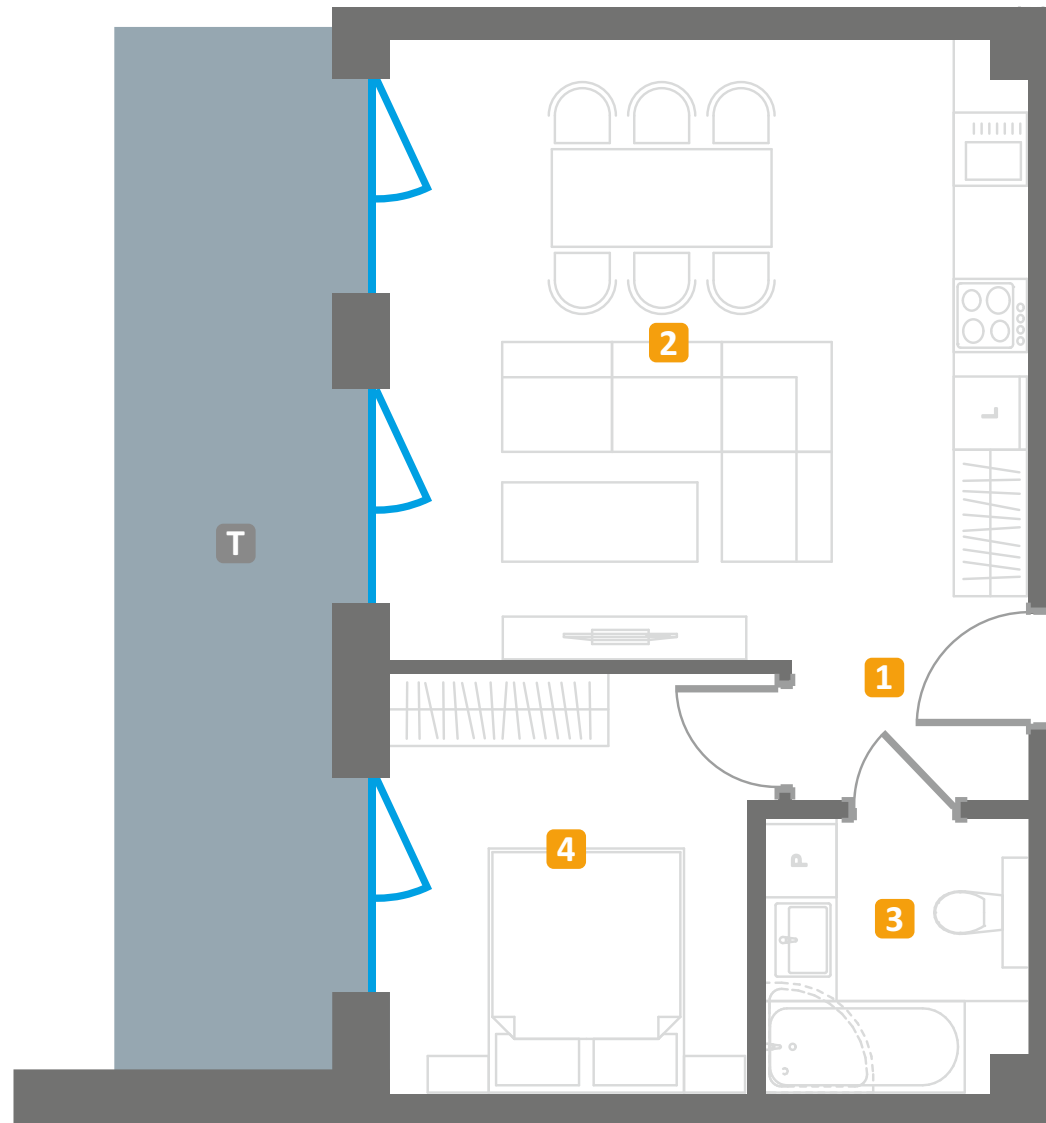

WAPIENNA

A-201

43,77 m²

1	Hol	2,90 m ²
2	Salon	25,81 m ²
3	Łazienka	4,76 m ²
4	Sypialnia	10,30 m ²
	Razem	43,77 m²
T	Taras	15,35 m ²

+ Miejsce parkingowe P-25

MIESZKANIA

A-201	43,77 m ²
A-202	72,18 m ²
A-203	76,76 m ²
A-204	26,44 m ²
A-205	86,78 m ²
A-206	50,35 m ²
A-207	52,37 m ²
A-208	50,35 m ²
A-209	52,37 m ²
A-210	52,01 m ²
A-211	96,00 m ²
A-212	52,01 m ²
A-213	52,37 m ²
A-214	51,04 m ²

KOMÓRKI

AK-201	4,94 m ²
AK-202	4,47 m ²
AK-203	4,47 m ²
AK-204	4,84 m ²
AK-205	4,71 m ²
AK-206	4,31 m ²
AK-207	4,38 m ²
AK-208	4,90 m ²