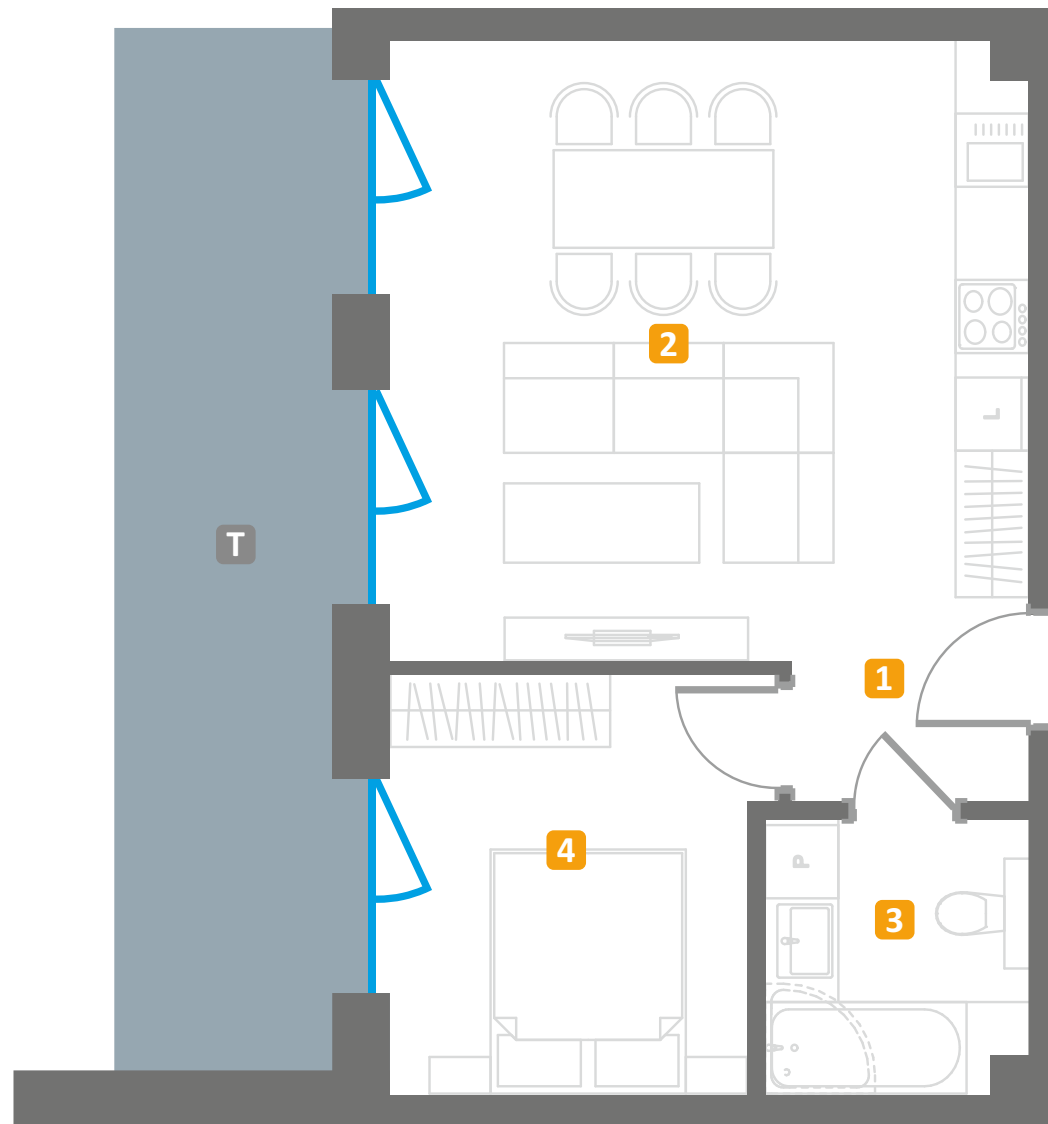

WAPIENNA

A-401

43,77 m²

1	Hol	2,90 m ²
2	Salon	25,81 m ²
3	Łazienka	4,76 m ²
4	Sypialnia	10,30 m ²
Razem		43,77 m ²
T	Taras	15,35 m ²

+ Miejsce parkingowe P-26

MIESZKANIA

A-401	43,77 m ²
A-402	71,54 m ²
A-403	76,13 m ²
A-404	26,18 m ²
A-405	75,79 m ²
A-406	83,58 m ²
A-413	52,37 m ²
A-414	51,04 m ²

KOMÓRKI

AK-401	4,94 m ²
AK-402	4,47 m ²
AK-403	4,47 m ²
AK-404	4,70 m ²
AK-405	4,71 m ²
AK-406	4,31 m ²
AK-407	4,38 m ²
AK-408	4,90 m ²